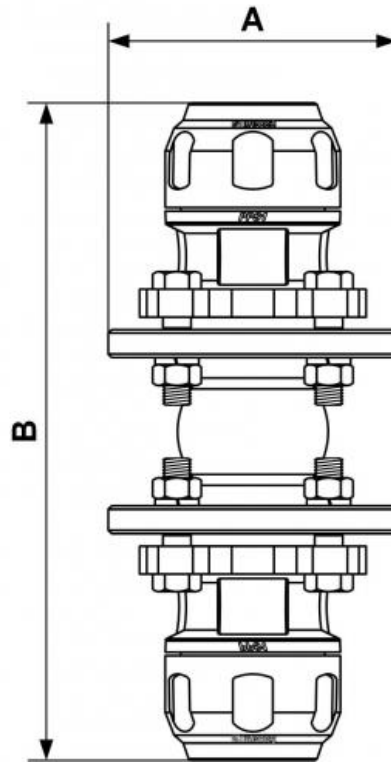

## PPS1 DK - Kit de dilatación

<b>Para tubo Ø ext. (mm)</b> (1) 63	<b>Tecnología</b> PPS Grip Concept	<b>Presión de uso</b> 0 a 16 bar	<b>Resistencia al vacío</b> -0.98 bar (vacío 98%)
<b>Temperatura</b> -20°C a +80°C	<b>Material</b> Tubo y enchufes: alu.	<b>Ventaja</b> Sistema evolutivo	<b>Conforme a las normas</b> PED REACH

Descripción	
Referencia	Para tubo Ø ext. (mm)
PPS1 DK63	(1) 63
PPS1 DK80	(1) 80
PPS1 DK100	(2) 100
PPS1 DK50BB	(3) 50
PPS1 DK63BB	(3) 63
PPS1 DK80BB	(3) 80
PPS1 DK100BB	(3) 100
PPS1 DK160BB	(4) 160

### Dimensions

Referencia	A mm	B mm
PPS1 DK63	165	380
PPS1 DK80	185	400
PPS1 DK100	229	408
PPS1 DK50BB	165	130
PPS1 DK63BB	185	130
PPS1 DK80BB	200	130
PPS1 DK100BB	220	130
PPS1 DK160BB		