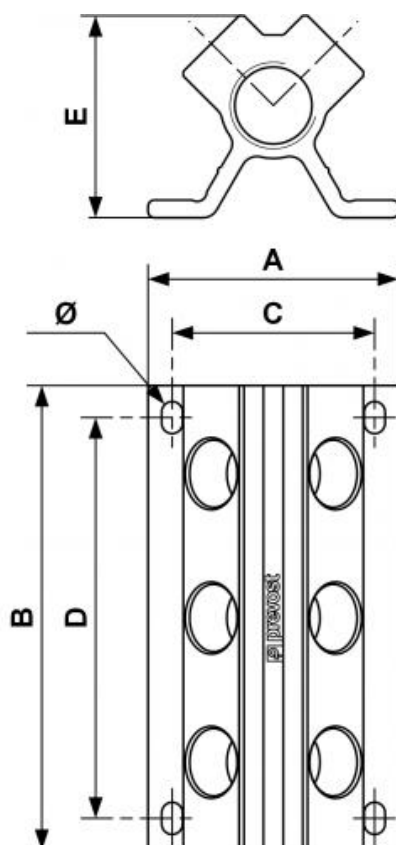

Aplique mural múltiple sin enchufes

Entrada rosca hembra

BSPP

G 3/4

Número de salida

4

Salida rosca hembra

BSPP

G 1/2

Presión de uso

2 a 12 bar

Temperatura

- 20°C a + 80°C

Material

Aluminio

Descripción

Referencia	Entrada rosca hembra BSPP	Número de salida	Salida rosca hembra BSPP
MF 104S4	G 3/4	4	G 1/2
MF 104S6	G 3/4	6	G 1/2

Referencia	Entrada rosca hembra BSPP	Número de salida	Salida rosca hembra BSPP
MF 104S8	G 3/4	8	G 1/2
MF 104S10	G 3/4	10	G 1/2

Dimensions

Referencia	A mm	B mm	C mm	D mm	E mm
MF 104S4	78	100	63	80	6.5
MF 104S6	78	145	63	125	6.5
MF 104S8	78	190	63	170	6.5
MF 104S10	78	235	63	215	6.5