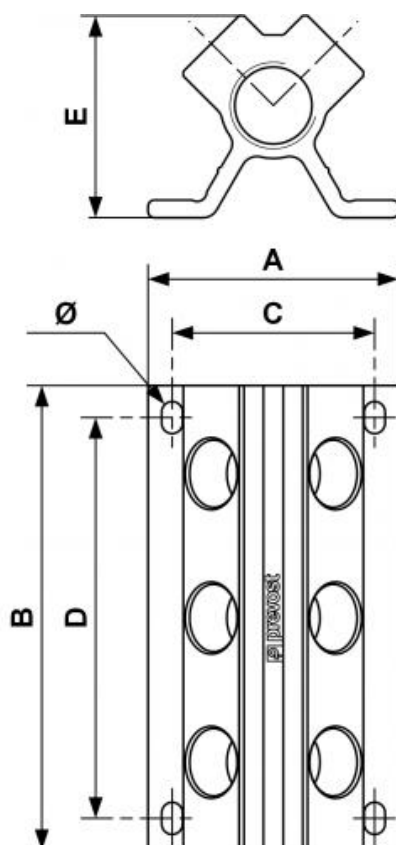

## Aplique mural múltiple sin enchufes

Entrada rosca hembra

**BSPP**

G 3/4

Número de salida

4

Salida rosca hembra

**BSPP**

G 1/2

Presión de uso

2 a 12 bar

Temperatura

- 20°C a + 80°C

Material

Aluminio

### Descripción

Referencia	Entrada rosca hembra BSPP	Número de salida	Salida rosca hembra BSPP
<b>MF 104S4</b>	G 3/4	4	G 1/2
<b>MF 104S6</b>	G 3/4	6	G 1/2

Referencia	Entrada rosca hembra BSPP	Número de salida	Salida rosca hembra BSPP
<b>MF 104S8</b>	G 3/4	8	G 1/2
<b>MF 104S10</b>	G 3/4	10	G 1/2

### Dimensions

Referencia	A mm	B mm	C mm	D mm	E mm
<b>MF 104S4</b>	78	100	63	80	6.5
<b>MF 104S6</b>	78	145	63	125	6.5
<b>MF 104S8</b>	78	190	63	170	6.5
<b>MF 104S10</b>	78	235	63	215	6.5