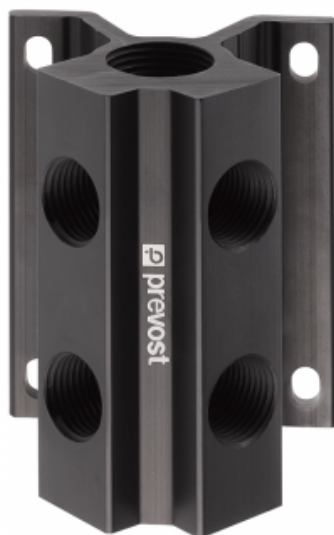

Aplique mural múltiple sin enchufes

Entrada rosca hembra

BSPP

G 3/4

Número de salida

4

Salida rosca hembra

BSPP

G 1/2

Presión de uso

2 a 12 bar

Temperatura

- 20°C a + 80°C

Material

Aluminio

Descripción

Referencia	Entrada rosca hembra BSPP	Número de salida	Salida rosca hembra BSPP
MF 104S4	G 3/4	4	G 1/2
MF 104S6	G 3/4	6	G 1/2

Referencia	Entrada rosca hembra BSPP	Número de salida	Salida rosca hembra BSPP
MF 104S8	G 3/4	8	G 1/2
MF 104S10	G 3/4	10	G 1/2