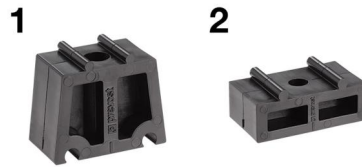

PPS1 CIS - Espaciador para abrazaderas

Longitud máx (mm)

(1) 35

Tecnología

PPS Grip Concept

Presión de uso

0 a 16 bar

Resistencia al vacío

-0.98 bar (vacío 98%)

Temperatura

-20°C a +80°C

Material

Tubo y enchufes: alu.

Ventaja

Sistema evolutivo

Conforme a las

normas

PED REACH

Descripción

| Referencia | Longitud máx (mm) |
|---------------------|-------------------|
| PPS1 CIS1632 | (1) 35 |
| PPS1 CIS4050 | (2) 20 |

3436_PPS1_CIS.tif

Image not found or type unknown