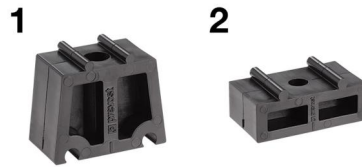

## PPS1 CIS - Espaciador para abrazaderas

### Longitud máx (mm)

(1) 35