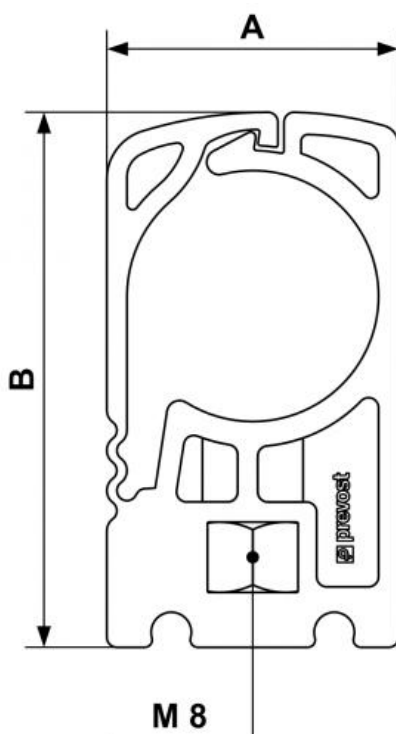

## PPS1 CI UNC - Abrazaderas de fijación (unidad de venta = 1 caja de 5 orejas)

Descripción		
Referencia	Para tubo Ø ext. (mm)	Rosca
PPS1 CI16UNC	(1) 16	M8
PPS1 CI20UNC	(1) 20	M8
PPS1 CI25UNC	(1) 25	M8
PPS1 CI32UNC	(1) 32	M8
PPS1 CI40UNC	(2) 40	M8
PPS1 CI50UNC	(2) 50	M8
PPS1 CI63UNC	(2) 63	M8
PPS1 CI80UNC	(2) 80	M8
PPS1 CI100UNC	(2) 100	M8

### Dimensions

Referencia	A mm	B mm
PPS1 CI16UNC	24	47
PPS1 CI20UNC	24	49
PPS1 CI25UNC	29	53
PPS1 CI32UNC	38	57
PPS1 CI40UNC	49	99.5
PPS1 CI50UNC	59	104.5
PPS1 CI63UNC	75	135
PPS1 CI80UNC	90	145
PPS1 CI100UNC	110	155