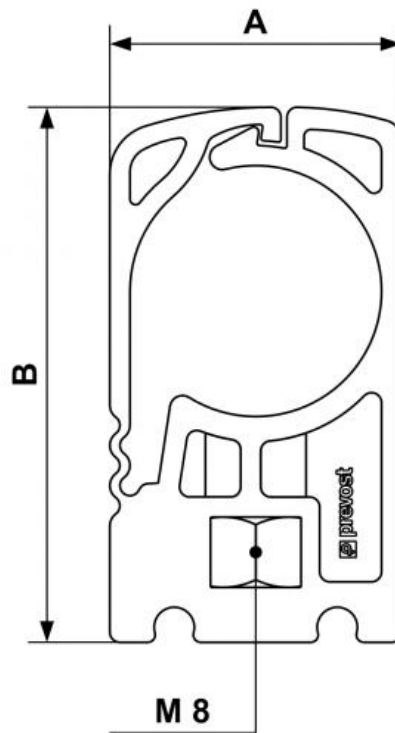

PPS1 CI UNC - Abrazaderas de fijación (unidad de venta = 1 caja de 5 orejas)

Descripción		
Referencia	Para tubo Ø ext. (mm)	Rosca
PPS1 CI16UNC	(1) 16	M8
PPS1 CI20UNC	(1) 20	M8
PPS1 CI25UNC	(1) 25	M8
PPS1 CI32UNC	(1) 32	M8
PPS1 CI40UNC	(2) 40	M8
PPS1 CI50UNC	(2) 50	M8
PPS1 CI63UNC	(2) 63	M8
PPS1 CI80UNC	(2) 80	M8
PPS1 CI100UNC	(2) 100	M8

Dimensions

Referencia	A mm	B mm
PPS1 CI16UNC	24	47
PPS1 CI20UNC	24	49
PPS1 CI25UNC	29	53
PPS1 CI32UNC	38	57
PPS1 CI40UNC	49	99.5
PPS1 CI50UNC	59	104.5
PPS1 CI63UNC	75	135
PPS1 CI80UNC	90	145
PPS1 CI100UNC	110	155