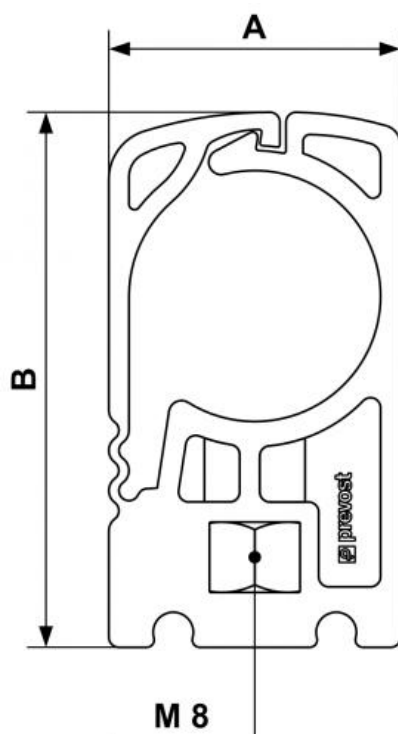

PPS1 CI - Abrazaderas de fijación

Descripción		
Referencia	Para tubo Ø ext. (mm)	Rosca
PPS1 CI16	(1) 16	M8
PPS1 CI20	(1) 20	M8
PPS1 CI25	(1) 25	M8
PPS1 CI32	(1) 32	M8
PPS1 CI40	(2) 40	M8
PPS1 CI50	(2) 50	M8
PPS1 CI63	(2) 63	M8
PPS1 CI80	(2) 80	M8
PPS1 CI100	(2) 100	M8

Dimensions

Referencia	A mm	B mm
PPS1 CI16	49	99.5
PPS1 CI20	24	49
PPS1 CI25	29	53
PPS1 CI32	38	57
PPS1 CI40	49	99.5
PPS1 CI50	59	104.5
PPS1 CI63	75	135
PPS1 CI80	90	145
PPS1 CI100	110	155