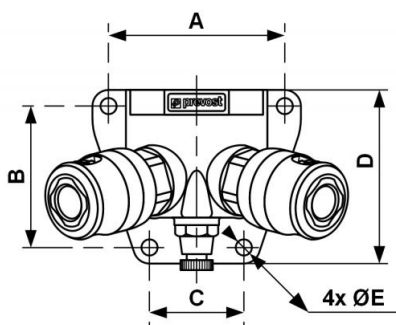

Aplique mural rosca hembra - 2 enchufes y purga - Perfil Asiático - Paso 7,5 mm

| | | | |
|--|--|-----------------------------------|---|
| <p>Rosca hembra BSPP</p> <p>G 1/2</p> | <p>Salida 2 enchufes</p> <p>OSG 08</p> | <p>Perfil</p> <p>Asian</p> | <p>Tecnología</p> <p>Seguridad anti latigazo</p> |
| <p>Presión de uso</p> <p>2 a 12 bar</p> | <p>Caudal a 6 bar</p> <p>1966 l/min ($\Delta P = 0,6$ bar)</p> | <p>Paso</p> <p>8 mm</p> | <p>Temperatura</p> <p>-15°C a +70°C</p> |
| <p>Material</p> <p>Cuerpo compuesto</p> | <p>Ventaja</p> <p>Anti-rayaduras</p> | | |

| Descripción | | |
|---------------------|-------------------|-------------------|
| Referencia | Rosca hembra BSPP | Salida 2 enchufes |
| OSG 088103WK | G 1/2 | OSG 08 |
| OSG 088104WK | G 3/4 | OSG 08 |

Dimensions

| Referencia | A mm | B mm | C mm | D mm | E mm |
|-------------------------|------|------|------|------|------|
| OSG 088103WK | 71 | 57 | 38 | 70 | 6.5 |
| OSG 088104WK | 71 | 57 | 38 | 70 | 6.5 |