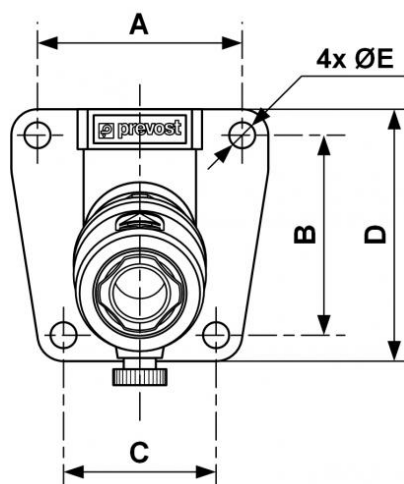

Aplique mural rosca hembra - 1 enchufe y purga - Perfil Asiático - Paso 7,5 mm

<p>Rosca hembra BSPP</p> <p>G 1/2</p>	<p>Salida 1 enchufe</p> <p>OSG 08</p>	<p>Perfil</p> <p>Asian</p>	<p>Tecnología</p> <p>Seguridad anti latigazo</p>
<p>Presión de uso</p> <p>2 a 12 bar</p>	<p>Caudal a 6 bar</p> <p>1966 l/min ($\Delta P = 0,6$ bar)</p>	<p>Paso</p> <p>8 mm</p>	<p>Temperatura</p> <p>-15°C a +70°C</p>
<p>Material</p> <p>Cuerpo compuesto</p>	<p>Ventaja</p> <p>Anti-rayaduras</p>		

Descripción		
Referencia	Rosca hembra BSPP	Salida 1 enchufe
OSG 081103WK	G 1/2	OSG 08

Dimensions

Referencia	A mm	B mm	C mm	D mm	E mm
OSG 081103WK	51	50	38	63	6.5