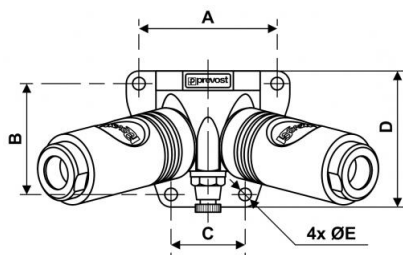

Aplique mural rosca hembra - 2 enchufes y purga - Perfil Truflate - Paso 11 mm

Salida 2 enchufes

USI 11

Presión de uso

2 a 12 bar

Temperatura

-15°C a +70°C

Material

Aleación de aluminio

Equipado con

Purga manual

Descripción

Referencia

USI 118204WK

Salida 2 enchufes

USI 11

Dimensions

Referencia	A mm	B mm	C mm	D mm	E mm
USI 118204WK	71	57	38	70	6.5