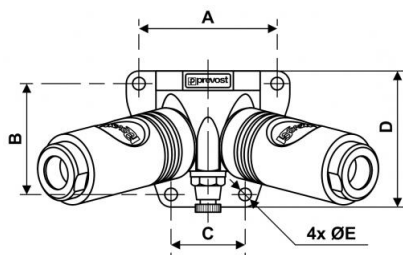

# Aplique mural rosca hembra - 2 enchufes y purga - Perfil Truflate - Paso 11 mm

**Salida 2 enchufes**

USI 11

**Presión de uso**

2 a 12 bar

**Temperatura**

-15°C a +70°C

**Material**

## Descripción

Referencia

**USI 118204WK**

Salida 2 enchufes

USI 11

## Dimensions

Referencia	A mm	B mm	C mm	D mm	E mm
<b>USI 118204WK</b>	71	57	38	70	6.5