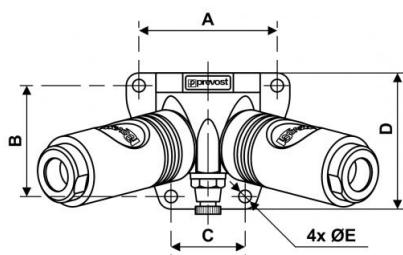

# Aplique mural rosca hembra - 2 enchufes y purga - Perfil ISO 6150 B - Paso 11 mm

<p><b>Entrada rosca hembra</b> <b>BSPP</b> G 3/4</p>	<p><b>Salida 2 enchufes</b> ISI 11</p>	<p><b>Presión de uso</b> 2 a 12 bar</p>	<p><b>Temperatura</b> -15°C a +70°C</p>
<p><b>Material</b> Aleación de aluminio</p>	<p><b>Equipado con</b> Purga manual</p>		

Descripción		
Referencia	Entrada rosca hembra BSPP	Salida 2 enchufes
ISI 118104WK	G 3/4	ISI 11

## Dimensions

Referencia	A mm	B mm	C mm	D mm	E mm
<b>ISI 118104WK</b>	71	57	38	70	6.5