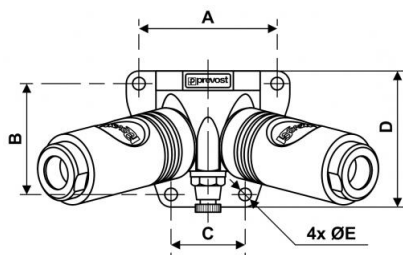

Aplique mural rosca hembra - 2 enchufes y purga - Perfil ISO 6150 B - Paso 11 mm

Entrada rosca hembra

BSPP

G 3/4

Salida 2 enchufes

ISI 11

Presión de uso

2 a 12 bar

Temperatura

-15°C a +70°C

Material

Aleación de aluminio

Equipado con

Purga manual

Descripción

Referencia	Entrada rosca hembra BSPP	Salida 2 enchufes
ISI 118104WK	G 3/4	ISI 11

Dimensions

Referencia	A mm	B mm	C mm	D mm	E mm
ISI 118104WK	71	57	38	70	6.5