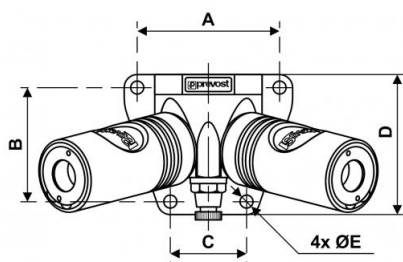

# Aplique mural rosca hembra - 2 enchufes y purga - Perfil European - Paso 10,4 mm

<p><b>Entrada rosca hembra</b></p> <p><b>BSPP</b></p> <p>G 3/4</p>	<p><b>Salida 2 enchufes</b></p> <p>ESI 11</p>	<p><b>Presión de uso</b></p> <p>2 a 12 bar</p>	<p><b>Temperatura</b></p> <p>-15°C a +70°C</p>
<p><b>Material</b></p> <p>Aleación de aluminio</p>	<p><b>Equipado con</b></p> <p>Purga manual</p>		

Descripción		
Referencia	Entrada rosca hembra BSPP	Salida 2 enchufes
<b>ESI 118104WK</b>	G 3/4	ESI 11

### Dimensions

Referencia	A mm	B mm	C mm	D mm	E mm
<b>ESI 118104WK</b>	71	57	38	70	6.5