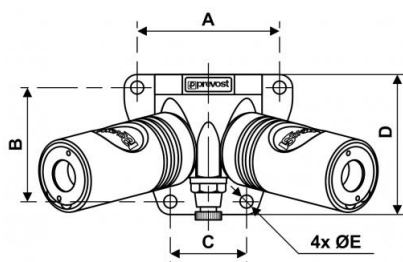

Aplique mural rosca hembra - 2 enchufes y purga - Perfil European - Paso 10,4 mm

<p>Entrada rosca hembra</p> <p>BSPP</p> <p>G 3/4</p>	<p>Salida 2 enchufes</p> <p>ESI 11</p>	<p>Presión de uso</p> <p>2 a 12 bar</p>	<p>Temperatura</p> <p>-15°C a +70°C</p>
<p>Material</p> <p>Aleación de aluminio</p>	<p>Equipado con</p> <p>Purga manual</p>		

Descripción		
Referencia	Entrada rosca hembra BSPP	Salida 2 enchufes
ESI 118104WK	G 3/4	ESI 11

Dimensions

Referencia	A mm	B mm	C mm	D mm	E mm
ESI 118104WK	71	57	38	70	6.5