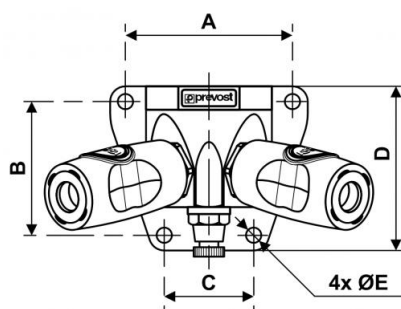

Aplique mural rosca hembra - 2 enchufes y purga - Perfil European

- Paso 7,4 mm

<p>Entrada rosca hembra</p> <p>BSP</p> <p>G 1/2</p>	<p>Salida 2 enchufes</p> <p>ESI 07</p>	<p>Tecnología</p> <p>Seguridad anti latigazo "one push"</p>	<p>Presión de uso</p> <p>2 a 12 bar</p>
<p>Caudal a 6 bar</p> <p>1 820 l/min ($\Delta P = 0,6$ bar)</p>	<p>Paso</p> <p>7,4 mm</p>	<p>Temperatura</p> <p>-15°C a +70°C</p>	<p>Material</p> <p>Cuerpo compuesto</p>
<p>Ventaja</p> <p>Anti-rayaduras Antiestático</p>			

Descripción		
Referencia	Entrada rosca hembra BSP	Salida 2 enchufes
ESI 078103WK	G 1/2	ESI 07
ESI 078104WK	G 3/4	ESI 07

Dimensions

Referencia	A mm	B mm	C mm	D mm	E mm
ESI 078103WK	71	57	38	70	6.5
ESI 078104WK	71	57	38	70	6.5