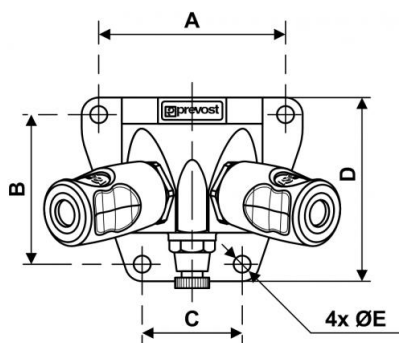

Aplique mural rosca hembra - 2 enchufes y purga - Perfil ISO 6150

C - Paso 6 mm

<p>Entrada rosca hembra</p> <p>BSPP</p> <p>G 1/2</p>	<p>Salida 2 enchufes</p> <p>CSI 06</p>	<p>Tecnología</p> <p>Seguridad anti latigazo "one push"</p>	<p>Presión de uso</p> <p>2 a 12 bar</p>
<p>Caudal a 6 bar</p> <p>833 l/min ($\Delta P = 0,6$ bar)</p>	<p>Paso</p> <p>6 mm</p>	<p>Temperatura</p> <p>-15°C a +70°C</p>	<p>Material</p> <p>Cuerpo compuesto</p>
<p>Ventaja</p> <p>Anti-rayaduras Antiestático</p>			

Descripción		
Referencia	Entrada rosca hembra BSPP	Salida 2 enchufes
CSI 068103WK	G 1/2	CSI 06
CSI 068104WK	G 3/4	CSI 06

Dimensions

Referencia	A mm	B mm	C mm	D mm	E mm
CSI 068103WK	71	57	38	70	6.5
CSI 068104WK	71	57	38	70	6.5