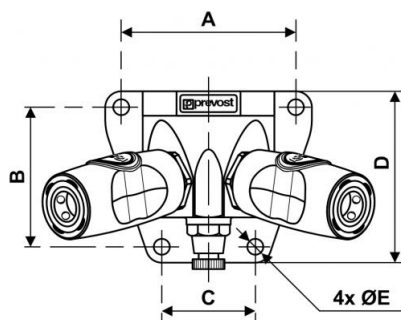

# Aplique mural rosca hembra - 2 enchufes y purga - Perfil ARO 210

## - Paso 6 mm

<p><b>Entrada rosca hembra</b></p> <p><b>BSPB</b></p> <p>G 1/2</p>	<p><b>Salida 2 enchufes</b></p> <p>ASI 06</p>	<p><b>Tecnología</b></p> <p>Seguridad anti latigazo "one push"</p>	<p><b>Presión de uso</b></p> <p>2 a 12 bar</p>
<p><b>Caudal a 6 bar</b></p> <p>800 l/min (<math>\Delta P = 0,6</math> bar)</p>	<p><b>Paso</b></p> <p>6 mm</p>	<p><b>Temperatura</b></p> <p>-15°C a +70°C</p>	<p><b>Material</b></p> <p>Cuerpo compuesto</p>
<p><b>Ventaja</b></p> <p>Anti-rayaduras Antiestático</p>			

Descripción		
Referencia	Entrada rosca hembra BSPB	Salida 2 enchufes
<b>ASI 068103WK</b>	G 1/2	ASI 06
<b>ASI 068104WK</b>	G 3/4	ASI 06

### Dimensions

Referencia	A mm	B mm	C mm	D mm	E mm
<b>ASI 068103WK</b>	71	57	38	70	6.5
<b>ASI 068104WK</b>	71	57	38	70	6.5