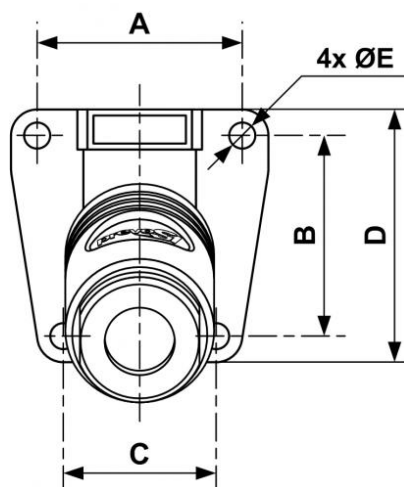

Aplique mural rosca hembra - 1 enchufe y purga - Perfil Truflate - Paso 11 mm

Descripción

Referencia

USI 111203WK

Dimensions

Referencia	A mm	B mm	C mm	D mm	E mm
USI 111203WK	51	50	38	63	6.5