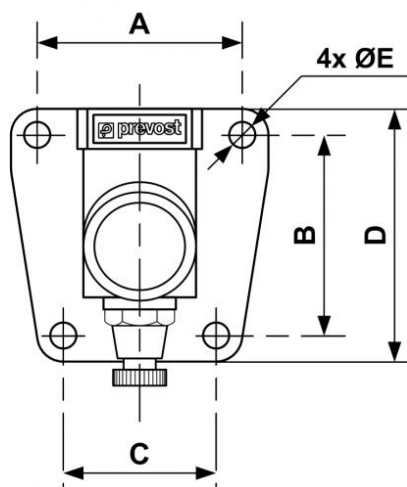

## Aplique mural rosca hembra - Salida 1 enchufe y purga

<p><b>Entrada rosca hembra</b></p> <p><b>BSPP</b></p> <p>G 1/2</p>	<p><b>Salida rosca hembra</b></p> <p><b>BSPP</b></p> <p>G 1/2</p>	<p><b>Presión de uso</b></p> <p>0 a 16 bar</p>	<p><b>Temperatura</b></p> <p>-20°C a +80°C</p>
<p><b>Material</b></p> <p>Aleación de aluminio</p>	<p><b>Equipado con</b></p> <p>Purga manual</p>		

Descripción		
Referencia	Entrada rosca hembra BSPP	Salida rosca hembra BSPP
<b>MF 103S1</b>	G 1/2	G 1/2

### Dimensions

Referencia	A mm	B mm	C mm	D mm	E mm
<b>MF 103S1</b>	51	50	38	63	6.5