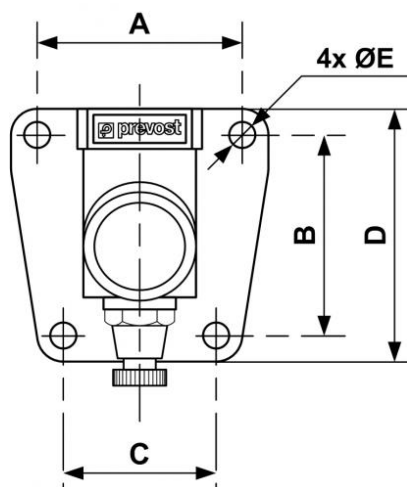

Aplique mural rosca hembra - Salida 1 enchufe y purga

<p>Entrada rosca hembra</p> <p>BSPP</p> <p>G 1/2</p>	<p>Salida rosca hembra</p> <p>BSPP</p> <p>G 1/2</p>	<p>Presión de uso</p> <p>0 a 16 bar</p>	<p>Temperatura</p> <p>-20°C a +80°C</p>
<p>Material</p> <p>Aleación de aluminio</p>	<p>Equipado con</p> <p>Purga manual</p>		

Descripción		
Referencia	Entrada rosca hembra BSPP	Salida rosca hembra BSPP
MF 103S1	G 1/2	G 1/2

Dimensions

Referencia	A mm	B mm	C mm	D mm	E mm
MF 103S1	51	50	38	63	6.5