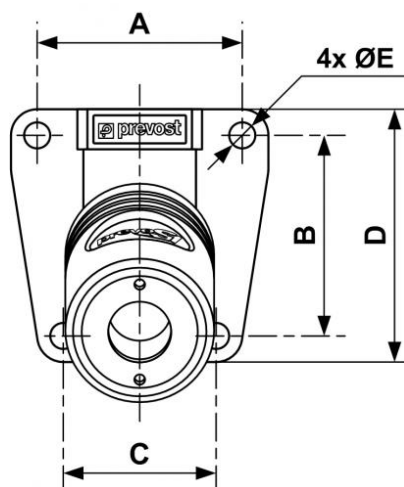

# Aplique mural rosca hembra - 1 enchufe y purga - Perfil European - Paso 10,4 mm

<p><b>Entrada rosca hembra</b></p> <p><b>BSPP</b></p> <p>G 1/2</p>	<p><b>Salida 1 enchufe</b></p> <p>ESI 11</p>	<p><b>Perfil</b></p> <p>European 10,4 mm</p>	<p><b>Tecnología</b></p> <p>Seguridad anti latigazo "one push"</p>
<p><b>Presión de uso</b></p> <p>2 a 16 bar</p>	<p><b>Caudal a 6 bar</b></p> <p>3530 l/min (<math>\Delta P = 0,6</math> bar)</p>	<p><b>Paso</b></p> <p>10,4 mm</p>	<p><b>Temperatura</b></p> <p>-15°C a +70°C</p>
<p><b>Material</b></p> <p>Cuerpo : acero inoxidable</p>	<p><b>Ventaja</b></p> <p>Antiestático Condiciones exigentes Excelente rendimiento</p>		

Descripción		
Referencia	Entrada rosca hembra BSPP	Salida 1 enchufe
<b>ESI 111103WK</b>	G 1/2	ESI 11

### Dimensions

Referencia	A mm	B mm	C mm	D mm	E mm
<b>ESI 111103WK</b>	51	50	38	63	6.5