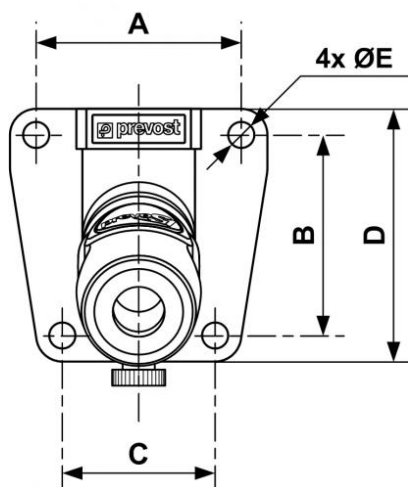

# Aplique mural rosca hembra - 1 enchufe y purga - Perfil European - Paso 7,4 mm

<p><b>Entrada rosca hembra</b></p> <p><b>BSPP</b></p> <p>G 1/2</p>	<p><b>Salida 1 enchufe</b></p> <p>ESI 07</p>	<p><b>Tecnología</b></p> <p>Seguridad anti latigazo "one push"</p>	<p><b>Presión de uso</b></p> <p>2 a 12 bar</p>
<p><b>Caudal a 6 bar</b></p> <p>1 820 l/min (<math>\Delta P = 0,6</math> bar)</p>	<p><b>Paso</b></p> <p>7,4 mm</p>	<p><b>Temperatura</b></p> <p>-15°C a +70°C</p>	<p><b>Material</b></p> <p>Cuerpo compuesto</p>
<p><b>Ventaja</b></p> <p>Anti-rayaduras Antiestático</p>			

Descripción		
Referencia	Entrada rosca hembra BSPP	Salida 1 enchufe
<b>ESI 071103WK</b>	G 1/2	ESI 07

### Dimensions

Referencia	A mm	B mm	C mm	D mm	E mm
<b>ESI 071103WK</b>	51	50	38	63	6.5