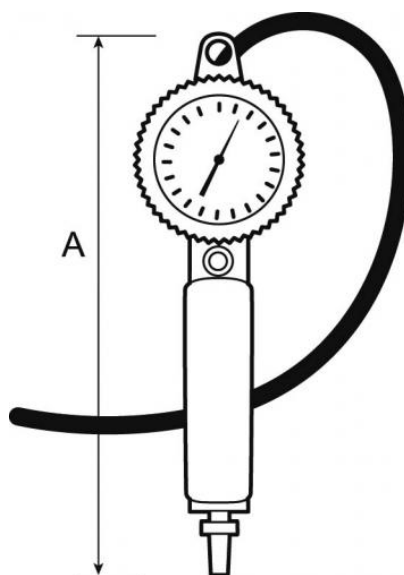

## Pistola de inflado

| Descripción  |                      |             |                          |                  |
|--------------|----------------------|-------------|--------------------------|------------------|
| Referencia   | Rosca hembra<br>BSPP | Tubo Ø (mm) | Longitud del tubo<br>(m) | Graduación (bar) |
| <b>27151</b> | G 1/4                | 5 x 10      | 0,5                      | 0 a 12           |

### Dimensions

Referencia

A mm

**27151**

192