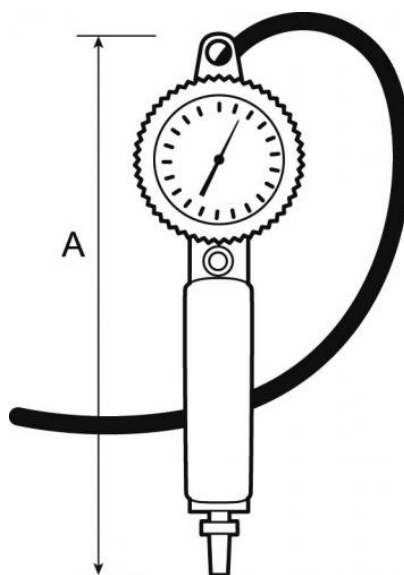

Pistola de inflado

Descripción				
Referencia	Rosca hembra BSPP	Tubo Ø (mm)	Longitud del tubo (m)	Graduación (bar)
27151	G 1/4	5 x 10	0,5	0 a 12

Dimensions

Referencia

A mm

27151

192