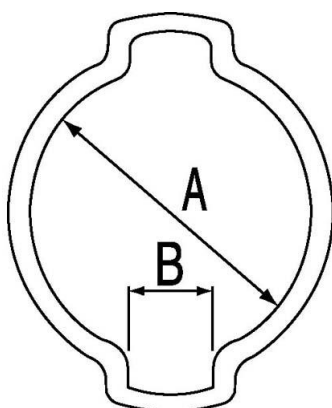

## Abrazaderas de 2 orejas INOX - Acero inoxidable 340L

Descripción		
Referencia	Cantidad	Ø min./máx. (mm)
INOX 2327P	5	23-27
INOX 1720P	10	17-20
INOX 2023P	5	20-23
INOX 1518P	10	15-18
INOX 1315P	10	13-15
INOX 1113P	10	11-13
INOX 0911P	10	9-11
INOX 0709P	10	7-9

## Dimensions

Referencia

INOX 2327P

INOX 1720P

INOX 2023P

INOX 1518P

INOX 1315P

INOX 1113P