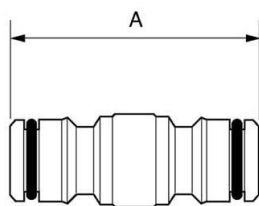

## Conector doble de enlace para enchufes

Descripción

Referencia

**ELP 096002P**

## Dimensions

Referencia

**ELP 096002P**