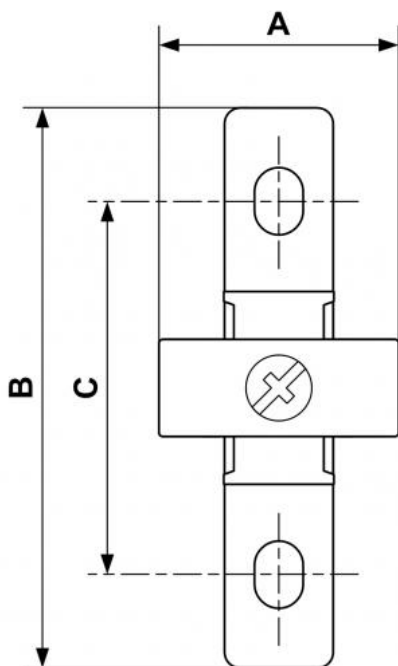

## ALTO 3 - Juego de ensamblaje y de fijación mural

### Descripción

Referencia	Denominación
<p style="text-align: center;"><b>TA S3P</b></p>	<p>1 juego TA S3 para 2 modulos G 1/2 2 juegos TA S3 para 3 modulos G 1/2</p>

## Dimensions

Referencia

**TA S3P**