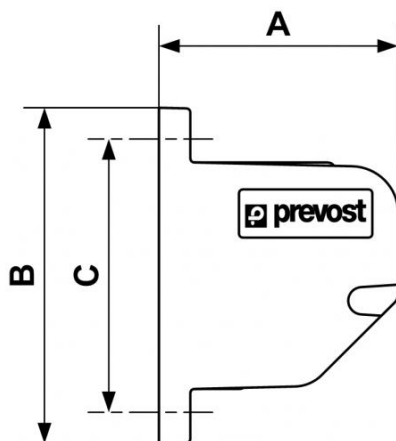

## Soporte de fijación mural para pistolas de soplado prevoS1 y 27102

Descripción		
Referencia	Centros de fijación (mm)	Equipado con
<b>BG FIX</b>	70	-
<b>BG FIXM</b>	70	Fijación magnética

### Dimensions

Referencia	A mm	B mm	C mm
<b>BG FIX</b>	68	86	70
<b>BG FIXM</b>	68	86	70