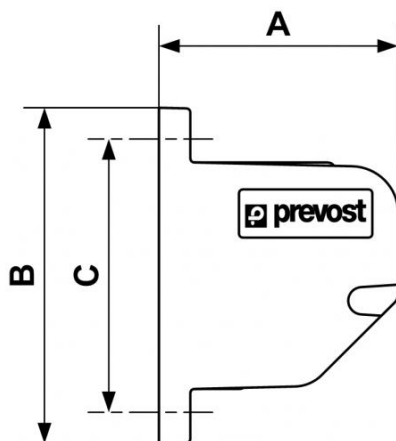

Soporte de fijación mural para pistolas de soplado prevoS1 y 27102

| Descripción | | |
|----------------|--------------------------|--------------------|
| Referencia | Centros de fijación (mm) | Equipado con |
| BG FIX | 70 | - |
| BG FIXM | 70 | Fijación magnética |

Dimensions

| Referencia | A mm | B mm | C mm |
|----------------|------|------|------|
| BG FIX | 68 | 86 | 70 |
| BG FIXM | 68 | 86 | 70 |