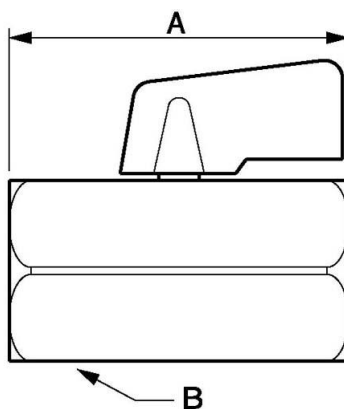

Miniválvulas mariposa hembra / hembra cilíndrico PN 16

Descripción		
Referencia	Rosca hembra BSPP	Presión máx de uso (bar)
FSI 10	G 1/8	16
FSI 13	G 1/4	16
FSI 17	G 3/8	16
FSI 21	G 1/2	16

Dimensions

Referencia	A mm	B mm
FSI 10	42	21
FSI 13	42	21
FSI 17	42	21
FSI 21	47	25