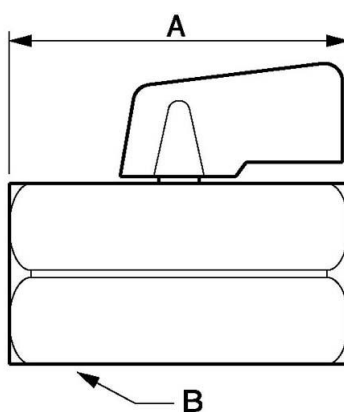

Miniválvulas mariposa hembra / hembra cilíndrico PN 16

Descripción		
Referencia	Rosca hembra BSPP	Presión máx de uso (bar)
FSI 10	G 1/8	16
FSI 13	G 1/4	16
FSI 17	G 3/8	16
FSI 21	G 1/2	16

Dimensions

Referencia	A mm	B mm
FSI 10	42	21
FSI 13	42	21
FSI 17	42	21
FSI 21	47	25