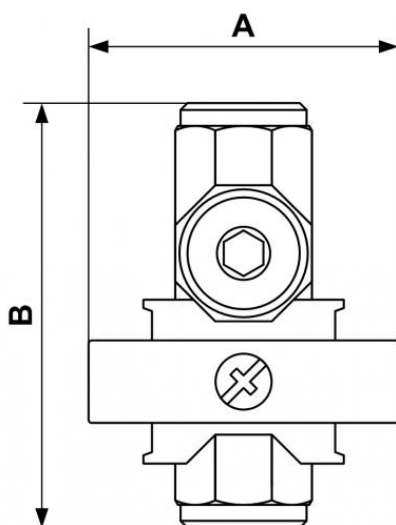

ALTO 2 - Distanciador de salida

Descripción	
Referencia	Rosca hembra BSPP
TE 2P	G 3/8

Dimensions

Referencia

TE 2P