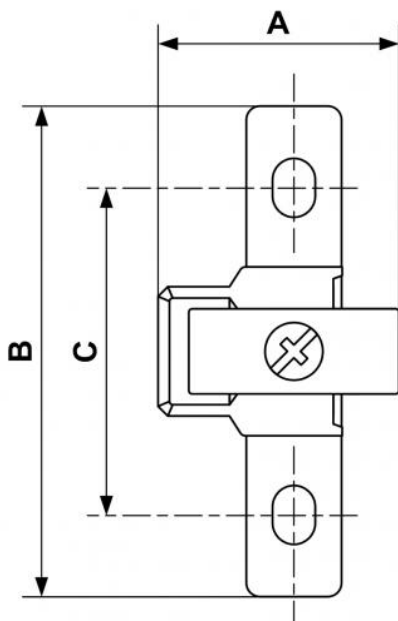

ALTO 3 - Juego de ensamblaje y fijación mural

Descripción	
Referencia	Rosca hembra BSPP
TC S3P	G 1/2

Dimensions

Referencia

TC S3P