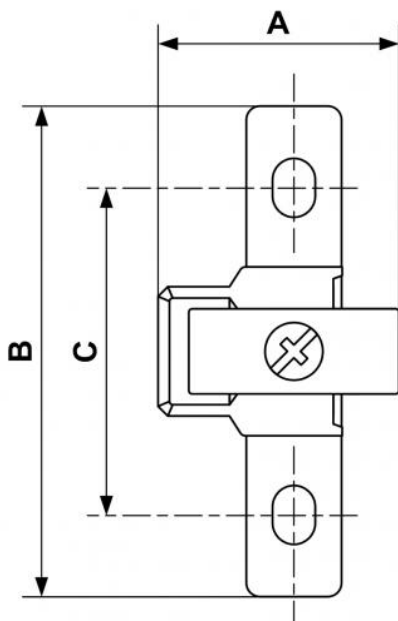

## ALTO 2 - Juego de ensamblaje y fijación mural

Descripción	
Referencia	Rosca hembra BSPP
<b>TC S2P</b>	G 3/8

## Dimensions

Referencia

**TC S2P**