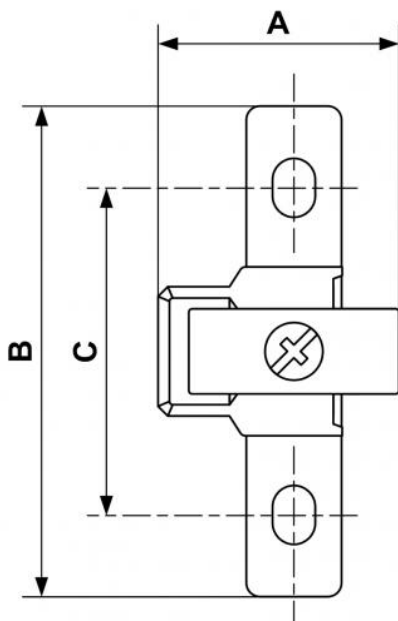

ALTO 1 - Juego de ensamblaje y fijación mural

Descripción	
Referencia	Rosca hembra BSPP
TC S1P	G 1/4

Dimensions

Referencia

TC S1P