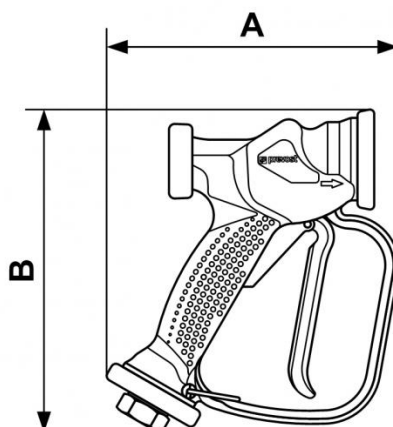

## Pistola de lavado multifunción

Descripción						
Referencia	Rosca hembra BSPP	Caudal (a 12 bar)	Presión máx de uso (bar)	Temperatura (max (°C))	Material	Peso (g)
<b>PM JET</b>	G 1/2	50 l/min	12	50	Pistola de lavado de polipropileno con protección de poliamida PA 66	440

### Dimensions

Referencia	A mm	B mm
<b>PM JET</b>	175	194