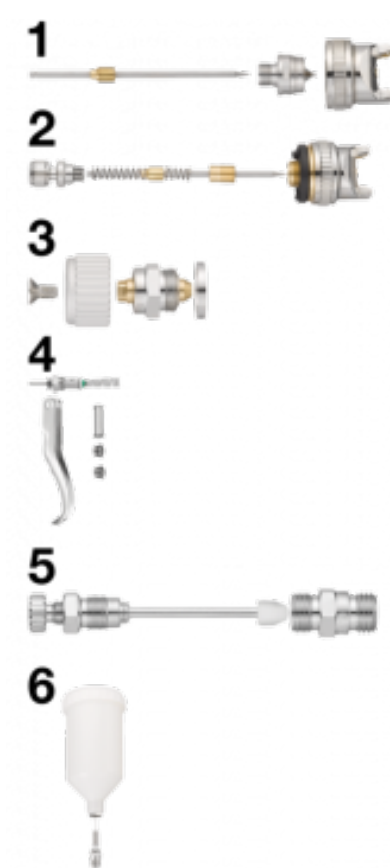

Piezas sueltas para pistola de pintura CAR G04

Descripción	
Referencia	Denominación
CAR G04B13	(1) Boquilla Ø 1,3 mm
CAR G04B14	(1) Boquilla Ø 1,4 mm
CAR G04B17	(1) Boquilla Ø 1,7 mm
CAR G04B20	(1) Boquilla Ø 2,0 mm
CAR G04K1	(2) Kit boquilla completa 1,4 mm + reglaje completo del caudal de pintura

Referencia	Denominación
CAR G04K3	(3) Kit de reglaje de la forma del chorro
CAR G04K5	(5) Kit de caudal de aire + tuerca para enchufe de aire