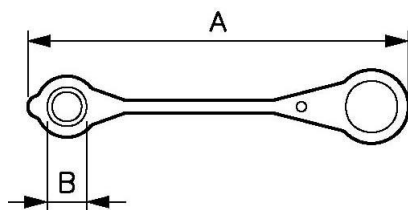

Tapones para conectores

<u>Ø nominal (mm)</u>	<u>Para conector (Serie)</u>	<u>Material</u>	<u>Aplicaciones</u>
6	HCA	PVC	Protección para enchufes

Descripción		
Referencia	Ø nominal (mm)	Para conector (Serie)
HBP 066A	6	HCA
HBP 106A	10	HCA
HBP 136A	13	HCA
HBP 136PP	13	HPA
HBP 066G	6	HCG - HBG
HBP 106G	10	HCG - HBG
HBP 136FP	13	HFP
HBP 206FP	20	HFP
HBP 131VF	13	HFP
HBP 131VV	13	HW

Dimensions

Referencia	A mm	B mm
HBP 066A	157	16
HBP 106A	161	22
HBP 136A	305	25
HBP 136PP	235	24
HBP 066G	250	16
HBP 106G	250	21
HBP 136FP	203	24
HBP 206FP	240	30
HBP 131VF	171	30
HBP 131VV	173	36