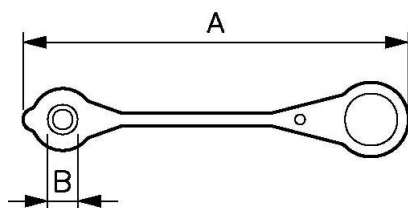

Tapones para enchufes

<u>Ø nominal (mm)</u>	<u>Para enchufe (Serie)</u>	<u>Material</u>	<u>Aplicaciones</u>
6	HCA	PVC	Protección para enchufes

Descripción		
Referencia	Ø nominal (mm)	Para enchufe (Serie)
HBP 061A	6	HCA
HBP 101A	10	HCA
HBP 131A	13	HCA
HBP 131PP	13	HPA
HBP 061G	6	HCG - HBG
HBP 101G	10	HCG - HBG
HBP 131FP	13	HFP
HBP 201FP	20	HFP

Dimensions

Referencia	A mm	B mm
HBP 061A	157	12
HBP 101A	161	18
HBP 131A	295	23
HBP 131PP	105	45
HBP 061G	230	17
HBP 101G	243	20
HBP 131FP	236	32
HBP 201FP	245	38