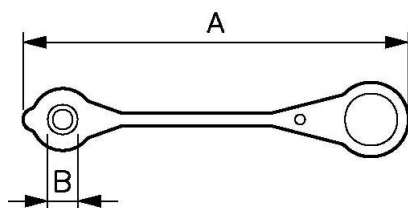

## Tapones para enchufes

<u>Ø nominal (mm)</u>	<u>Para enchufe (Serie)</u>	<u>Material</u>	<u>Aplicaciones</u>
6	HCA	PVC	Protección para enchufes

Descripción		
Referencia	Ø nominal (mm)	Para enchufe (Serie)
HBP 061A	6	HCA
HBP 101A	10	HCA
HBP 131A	13	HCA
HBP 131PP	13	HPA
HBP 061G	6	HCG - HBG
HBP 101G	10	HCG - HBG
HBP 131FP	13	HFP
HBP 201FP	20	HFP

### Dimensions

Referencia	A mm	B mm
<b>HBP 061A</b>	157	12
<b>HBP 101A</b>	161	18
<b>HBP 131A</b>	295	23
<b>HBP 131PP</b>	105	45
<b>HBP 061G</b>	230	17
<b>HBP 101G</b>	243	20
<b>HBP 131FP</b>	236	32
<b>HBP 201FP</b>	245	38