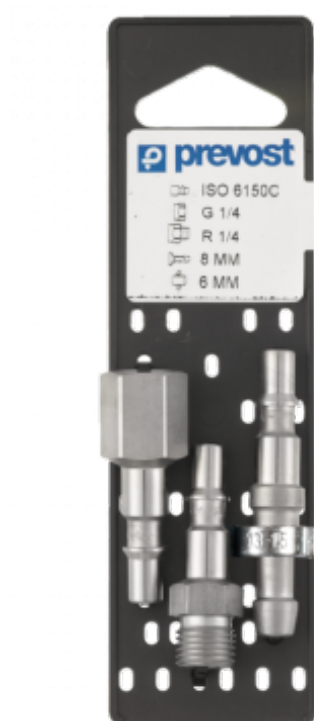

Conjunto de 3 conectores con abrazadera de orejas

Descripción				
Referencia	Rosca hembra BSPP	Rosca macho BSPP	Para tubo Ø int. (mm)	Abrazadera de orejas
CEC6 101151808P	G 1/4	G 1/4	8	1517
CEC6 101151810P	G 1/4	G 1/4	10	1518