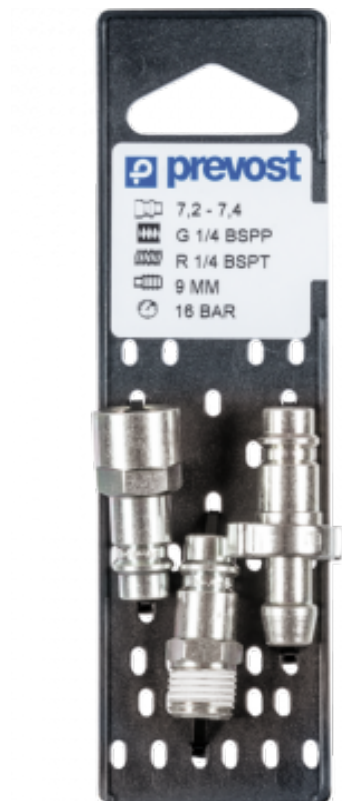

Conjunto de conectores con abrazadera de orejas

Descripción				
Referencia	Rosca hembra BSPP	Rosca macho BSPT	Para tubo Ø int. (mm)	Abrazadera de orejas
CEE7 101151808P	G 1/4	R 1/4	8	1315
CEE7 101151809P	G 1/4	R 1/4	9	1517
CEE7 101151810P	G 1/4	R 1/4	10	1518