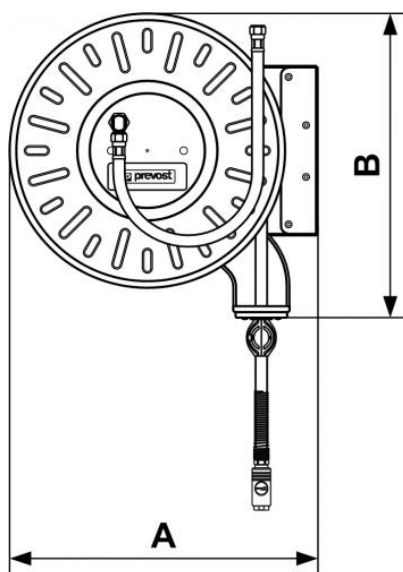

Serie DLO - Modelo extra grande - Tubo caucho

<p><u>Ø int./ext. (mm)</u></p> <p>13 x 20</p>	<p><u>Longitud máx (m)</u></p> <p>30</p>	<p><u>Enchufe</u></p> <p>ISI 11EB</p>	<p><u>Caudal (l/min)</u></p> <p>850</p>
<p><u>Entrada giratoria rosca macho BSPP</u></p> <p>G 1/2</p>	<p><u>Peso (kg)</u></p> <p>39</p>	<p><u>Tecnología</u></p> <p>Bloqueo del tubo por trinquete de parada</p>	<p><u>Presión máx de uso</u></p> <p>12 bar</p>
<p><u>Material</u></p> <p>Carter acero con pintura epoxy</p>	<p><u>Conexión</u></p> <p>1 m de tubo en entrada</p>	<p><u>Equipado con</u></p> <p>Soporte fijo</p>	

Descripción

Referencia	Ø int./ext. (mm)	Longitud máx (m)	Enchufe	Caudal (l/min)	Entrada giratoria rosca macho BSP	Peso (kg)
DLO 1330IS	13 x 20	30	ISI 11EB	850	G 1/2	39
DLO 1625IS	16 x 23	25	ISI 11EB	1700	G 1/2	41
DLO 1920IS	19 x 27	20	ISI 11EB	2400	G 1	42
DLO 1330ES	13 x 20	30	ESI 11EB	850	G 1/2	39
DLO 1625ES	16 x 23	25	ESI 11EB	1700	G 1/2	39
DLO 1920ES	19 x 27	20	ESI 11EB	2400	G 1	42

Dimensions

Referencia	A mm	B mm
DLO 1330IS	615	610
DLO 1625IS	615	610
DLO 1920IS	615	610
DLO 1330ES	615	610
DLO 1625ES	615	610
DLO 1920ES	615	610