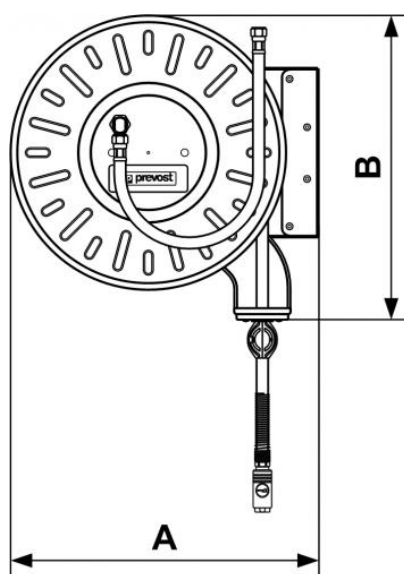

Serie DLO - Modelo extra grande - Tubo caucho

<p><u>Ø int./ext. (mm)</u></p> <p>13 x 20</p>	<p><u>Longitud máx (m)</u></p> <p>30</p>	<p><u>Enchufe</u></p> <p>ISI 11EB</p>	<p><u>Caudal (l/min)</u></p> <p>850</p>
<p><u>Entrada giratoria rosca macho BSPP</u></p> <p>G 1/2</p>	<p><u>Peso (kg)</u></p> <p>39</p>	<p><u>Tecnología</u></p> <p>Bloqueo del tubo por trinquete de parada</p>	<p><u>Presión máx de uso</u></p> <p>12 bar</p>
<p><u>Material</u></p> <p>Carter acero con pintura epoxy</p>	<p><u>Conexión</u></p> <p>1 m de tubo en entrada</p>	<p><u>Equipado con</u></p> <p>Soporte fijo</p>	

Descripción

Referencia	Ø int./ext. (mm)	Longitud máx (m)	Enchufe	Caudal (l/min)	Entrada giratoria rosca macho BSP	Peso (kg)
DLO 1330IS	13 x 20	30	ISI 11EB	850	G 1/2	39
DLO 1625IS	16 x 23	25	ISI 11EB	1700	G 1/2	41
DLO 1920IS	19 x 27	20	ISI 11EB	2400	G 1	42
DLO 1330ES	13 x 20	30	ESI 11EB	850	G 1/2	39
DLO 1625ES	16 x 23	25	ESI 11EB	1700	G 1/2	39
DLO 1920ES	19 x 27	20	ESI 11EB	2400	G 1	42

Dimensions

Referencia	A mm	B mm
DLO 1330IS	615	610
DLO 1625IS	615	610
DLO 1920IS	615	610
DLO 1330ES	615	610
DLO 1625ES	615	610
DLO 1920ES	615	610