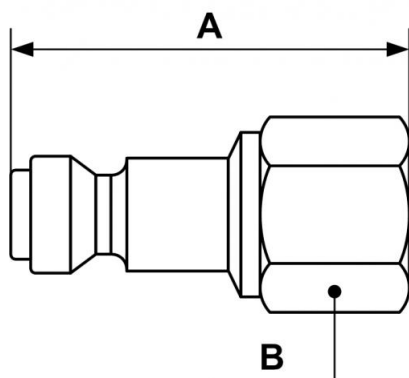

Conector rosca hembra

Descripción
Referencia
URP 116202
URP 116203
URP 116204

Dimensions

Referencia	A mm	B mm
URP 116202	52	19
URP 116203	58	25
URP 116204	57	30