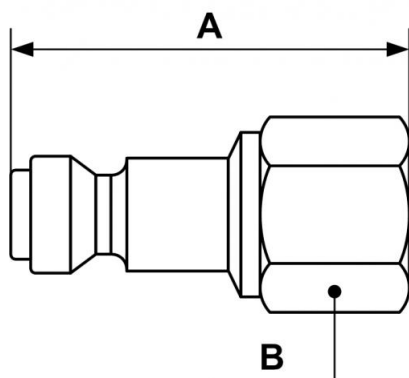

## Conector rosca hembra

Descripción
Referencia
URP 116202
URP 116203
URP 116204

### Dimensions

Referencia	A mm	B mm
<b>URP 116202</b>	52	19
<b>URP 116203</b>	58	25
<b>URP 116204</b>	57	30